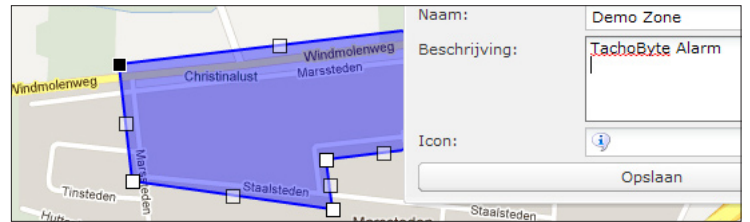

Trackunit Pro Wireless

De 4Safeit Wireless is ideaal voor objecten die u gedurende korte periode wilt volgen b.v.:

- Testritten
- Kostbare lading
- Aggregaten

De unit is voorzien van een interne batterij. In slaapstand stuurt de unit éénmaal per etmaal zijn positie, daardoor werkt de unit gemakkelijk een maand op één lading. Zodra de ingebouwde versnellingsensor beweging signaleert dan stuurt de unit elke 2 minuten zijn positie.

Iphone App

Met behulp van de Iphone App heeft u altijd een actueel up-to-date overzicht van uw vloot. De meest relevante gegevens van de unit kunt u hierop raadplegen, zoals: huidige lokatie, rijtijd, werktijd en stoptijd.

Geofence

Via de app kunt u ook een geofence - een onzichtbare cirkel om het object - activeren, die een push-bericht stuurt zodra het object zich buiten deze cirkel beweegt.

Het systeem geeft u snel en eenvoudig in een oogopslag een overzicht van waar alle objecten zich op dat moment bevinden.