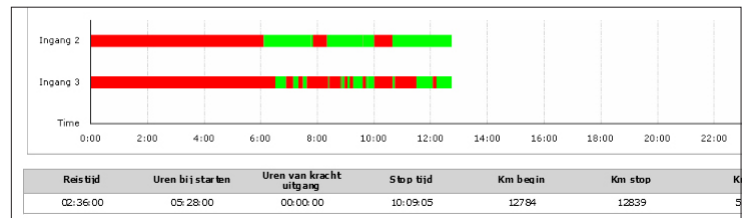

Geofence

Via de app kunt u ook een geofence - een onzichtbare cirkel om het object - activeren, die een push-bericht stuurt zodra het object zich buiten deze cirkel beweegt.

Het systeem geeft u snel en eenvoudig in een oogopslag een overzicht van waar alle objecten zich op dat moment bevinden.

Teken uw eigen bewakingszone op de kaart, hieraan kunt u diverse alarmmeldingen koppelen b.v. bij binnenkomst of verlaten van de zone.

Er zijn diverse alarmmeldingen in te stellen b.v. op beweging, zone, geofence of een ingang-sigitaal. De melding kunt u per SMS of E-mail laten versturen.